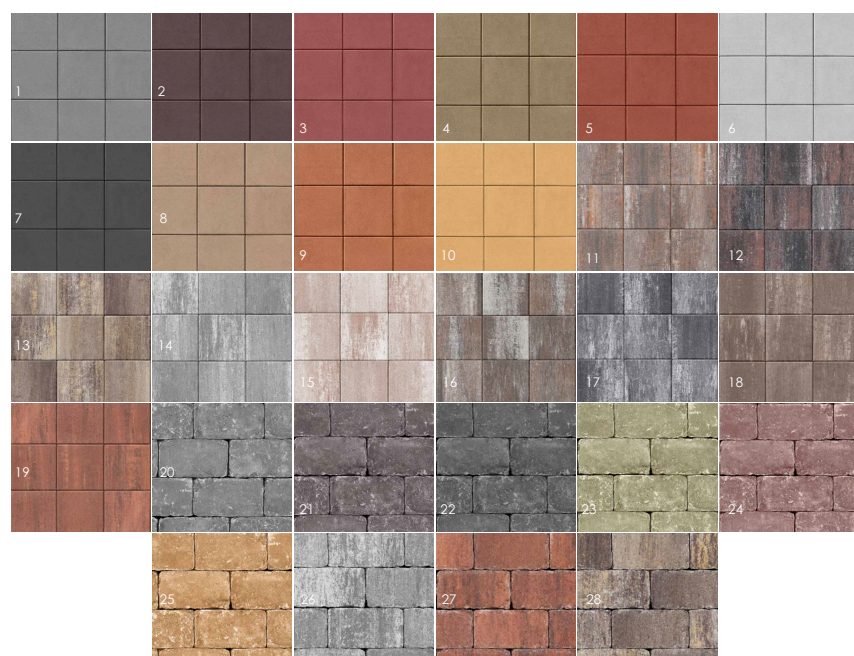

Кольорова гама

- 1 сірий
- 2 венге
- 3 вишня
- 4 оливка
- 5 паприка
- 6 перлина
- 7 графіт
- 8 малібу
- 9 бурштин
- 10 сахара
- 11 еспресо
- 12 терра
- 13 капучино
- 14 платина
- 15 палермо
- 16 еверест
- 17 нуар
- 18 порто
- 19 гранат

**Кольорова гама
Вінтаж**

- 20 сірий
- 21 венге
- 22 графіт
- 23 оливка
- 24 бордо
- 25 мокко
- 26 венеція
- 27 верона
- 28 неаполь

Назва продукції	Фото елементів	Розмір, мм	Товщина, мм	Укладальна площа 1 піддона, м ²	Вартість за 1 м ² (вкл. ПДВ), грн				
					Основні кольори			Кольори під замовлення	
					Сірий	Венге, Графіт, Вишня, Оливка, Паприка	Бурштин, Малібу, Сахара, Перлина		Колор-мікс
Старе місто		120x60	40	18,55	390,00	430,00	480,00	570,00	
		120x90	60	16,24	470,00	490,00	595,00	660,00	
		120x120 120x180	80	10,4	590,00	635,00	735,00	775,00	
Бруківка		100x100	40	15,84	390,00	430,00	480,00	570,00	
		200x100		17,28					
		200x200		19,2					
		100x100	60	9,9	470,00	490,00	595,00	660,00	
		200x100		15,12					
		200x200		16,8					
		400x400	13,44	80	7,04	590,00	635,00	735,00	775,00
		100x100	10,8						
		200x200	12						
Мозаїка		150x190x90 130x110x90 110x90x90 90x70x95	60	13,86	470,00	490,00	595,00	660,00	
Модерн		350x350	40	11,68	390,00	430,00	480,00	570,00	
Ромб		197x197	60	12,18	470,00	490,00	595,00	660,00	
Сіті		200x200 400x200	80	12	590,00	635,00	735,00	775,00	
Фалка		240x130	80	9,2	590,00	635,00	735,00	-	
		300x150	100	7,52	775,00	830,00	930,00	-	
		240x130	120	7,2	855,00	910,00	999,00	-	
Подвійне «З Т»		200x165	60	12	470,00	490,00	595,00	-	
			80	9,2	590,00	635,00	735,00	-	
			100	7,36	775,00	830,00	930,00	-	
Подвійне «З Т» (без фаски)		200x165	80	9,2	599,00	645,00	745,00	-	

Кольорова гамма бруківки «UNILUX»

1	2	3	4	1. сірий 2. графіт 3. чорний 4. білий
5	6	7	8	5. тexas 6. санрайз 7. аляска 8. арізна
9	10	11	12	9. мустанг 10. персія 11. невада 12. ельдорадо
13	14	15	16	13. арагон 14. діабаз 15. каталонія 16. норд
17				17. порто