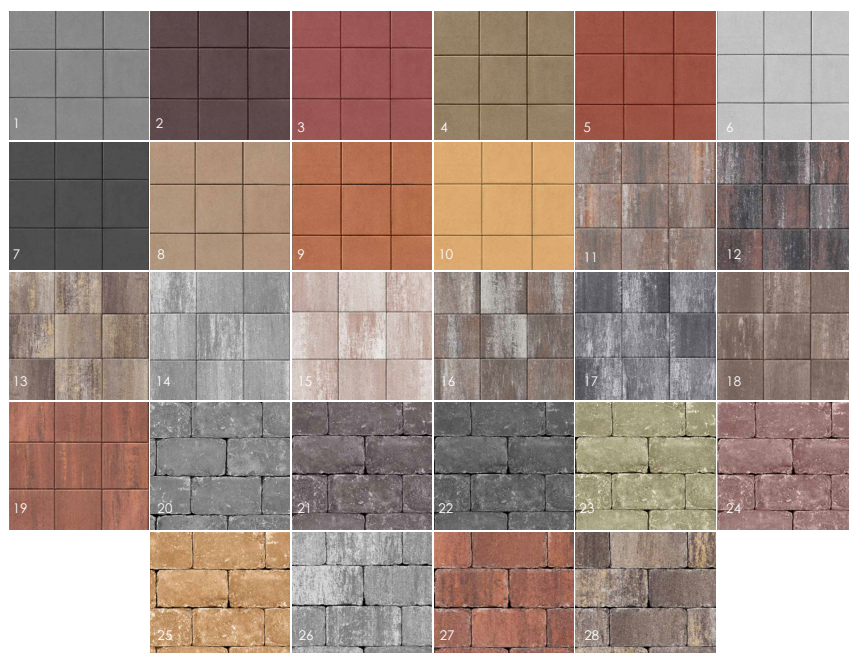

Кольорова гама

- 1 сірий
- 2 венге
- 3 вишня
- 4 оливка
- 5 паприка
- 6 перлина
- 7 графіт
- 8 малібу
- 9 бурштин
- 10 сахара
- 11 еспресо
- 12 терра
- 13 капучино
- 14 платина
- 15 палермо
- 16 еверест
- 17 нуар
- 18 порто
- 19 гранат

Кольорова гама В'нтаж

- 20 сірий
- 21 венге
- 22 графіт
- 23 оливка
- 24 бордо
- 25 мокко
- 26 венеція
- 27 верона
- 28 неаполь

Назва продукції	Фото елементів	Розмір, мм	Товщина, мм	Укладальна площа 1 піддона, м ²	Вартість за 1 м ² (вкл. ПДВ), грн			
					Основні кольори			Кольори під замовлення
					Сірий	Венге, Графіт, Вишня, Оливка, Паприка	Бурштин, Малібу, Сахара, Перлина	Колор-мікс
Старе місто		120x60	40	18,55	390,00	430,00	480,00	570,00
		120x90	60	16,24	470,00	490,00	595,00	660,00
		120x120 120x180	80	10,4	590,00	635,00	735,00	775,00
Бруківка		100x100	40	15,84	390,00	430,00	480,00	570,00
		200x100		17,28				
		200x200		19,2				
		100x100	60	9,9	470,00	490,00	595,00	660,00
		200x100		15,12				
		200x200		16,8				
		400x400		13,44				
		100x100	80	7,04	590,00	635,00	735,00	775,00
		200x100		10,8				
200x200	12							
Мозаїка		150x190x90 130x110x90 110x90x90 90x70x95	60	13,86	470,00	490,00	595,00	660,00
Модерн		350x350	40	11,68	390,00	430,00	480,00	570,00
Ромб		197x197	60	12,18	470,00	490,00	595,00	660,00
Сіті		200x200 400x200	80	12	590,00	635,00	735,00	775,00
Фалка		240x130	80	9,2	590,00	635,00	735,00	-
		300x150	100	7,52	775,00	830,00	930,00	-
		240x130	120	7,2	855,00	910,00	999,00	-
Подвійне «3 Т»		200x165	60	12	470,00	490,00	595,00	-
			80	9,2	590,00	635,00	735,00	-
			100	7,36	775,00	830,00	930,00	-
Подвійне «3 Т» (без фаски)		200x165	80	9,2	599,00	645,00	745,00	-