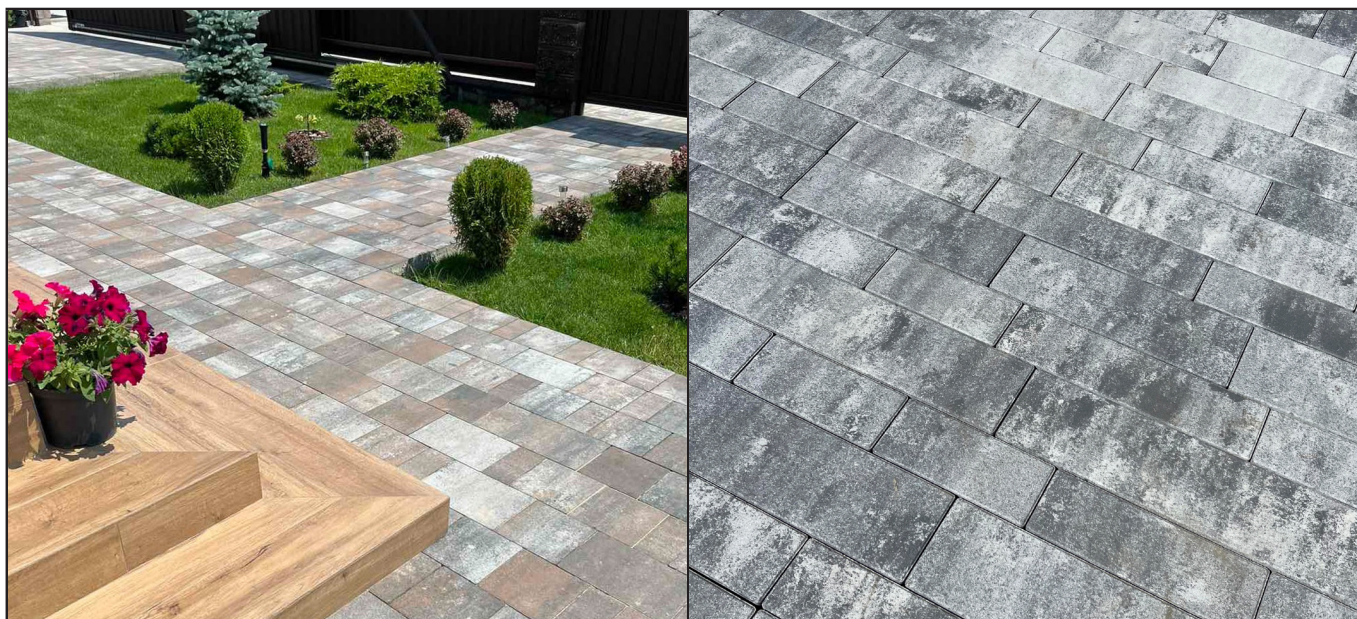

Назва продукції	Фото елементів	Розмір, мм	Вага 1 шт, кг	Вартість за 1 шт (вкл. ПДВ), грн	
				Основні кольори	
				Сірий	Персик, Оливка, Коричневий, Вишня, Чорний
Бордюр парковий		1000x200x60	27,00	162,00	212,00
		1000x200x80	36,00	185,00	230,00
Борт дорожній		1000x300x150	100,00	375,00	425,00
		1000x300x180	120,00	395,00	448,00
Блок стіновий		390x190x190	18,50	53,00	-
Блок перегородочний		390x190x190	11,50	35,00	-
Назва продукції	Фото елемента	Розмір, мм	Укладальна площа 1 піддона, м²	Колір	
				Сірий	Персик, Оливка, Коричневий, Вишня, Графіт, Чорний, Бежевий
Решітка ЕКО		600x400x80	9,60	508,00	565,00