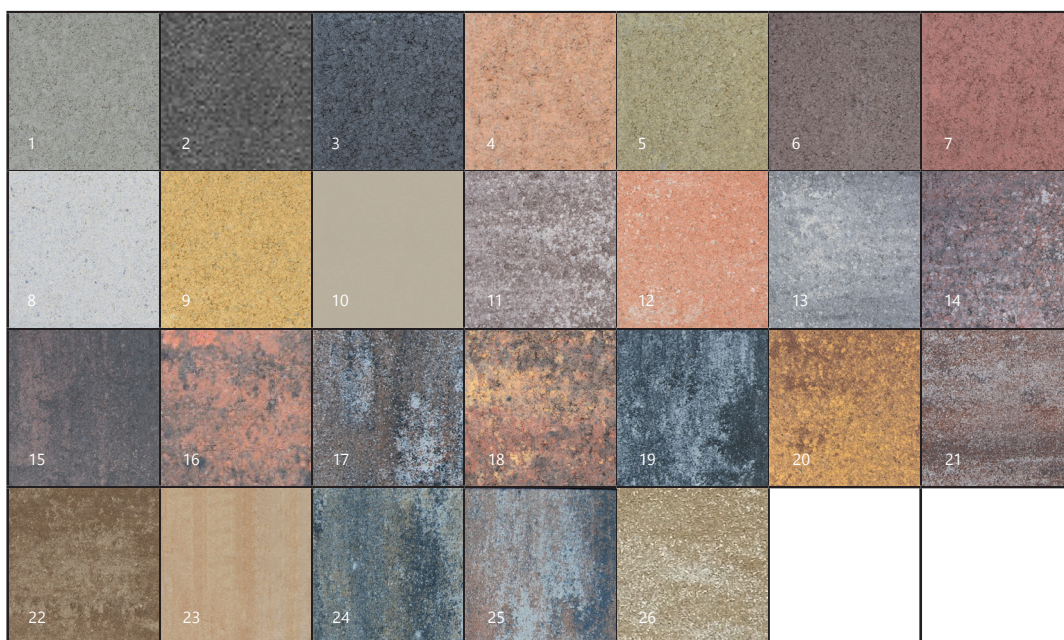

Назва плитки	Пасаж		Акрополь		Царське село			Цеглинка			Променіада		Цеглинка б/ф		Євро		Старе місто		Квадро	Мегалоліс		Плаза		Патію		Двутавер		Джокер	Касдрат	Гранд	Трапедія	Стіл	Стіл Макс
	Товщина, мм	40	40	40	60	80	40	60	80	60	60	60	80	40	60	60	60	80	60	60	80	60	60	80	80	100	80	60/80	80	80	80	80	
1	Сірий																																
2	Графіт																																
3	Чорний																																
4	Персик																																
5	Оливка																																
6	Коричневий																																
7	Вишня																																
8	Білий																																
9	Жовтий																																
10	Пісочний																																
11	Техас																																
12	Санрайз																																
13	Аляска																																
14	Арізона																																
15	Мустанг																																
16	Персія																																
17	Арагон																																
18	Невада																																
19	Діабаз																																
20	Ельдорадо																																
21	Каталонія																																
22	Норд																																
23	Порто																																
24	Галісія																																
25	Маямі																																
26	Дюна																																

Кольорова гама виробів ТМ «UNILUX»

Кольори

1. Сірий
2. Графіт
3. Чорний
4. Персик
5. Оливка
6. Коричневий
7. Вишня
8. Білий
9. Жовтий
10. Пісочний
11. Техас
12. Санрайз
13. Аляска
14. Арізона
15. Мустанг
16. Персія
17. Арагон
18. Невада
19. Діабаз
20. Ельдорадо
21. Каталонія
22. Норд
23. Порто
24. Галісія
25. Маямі
26. Дюна